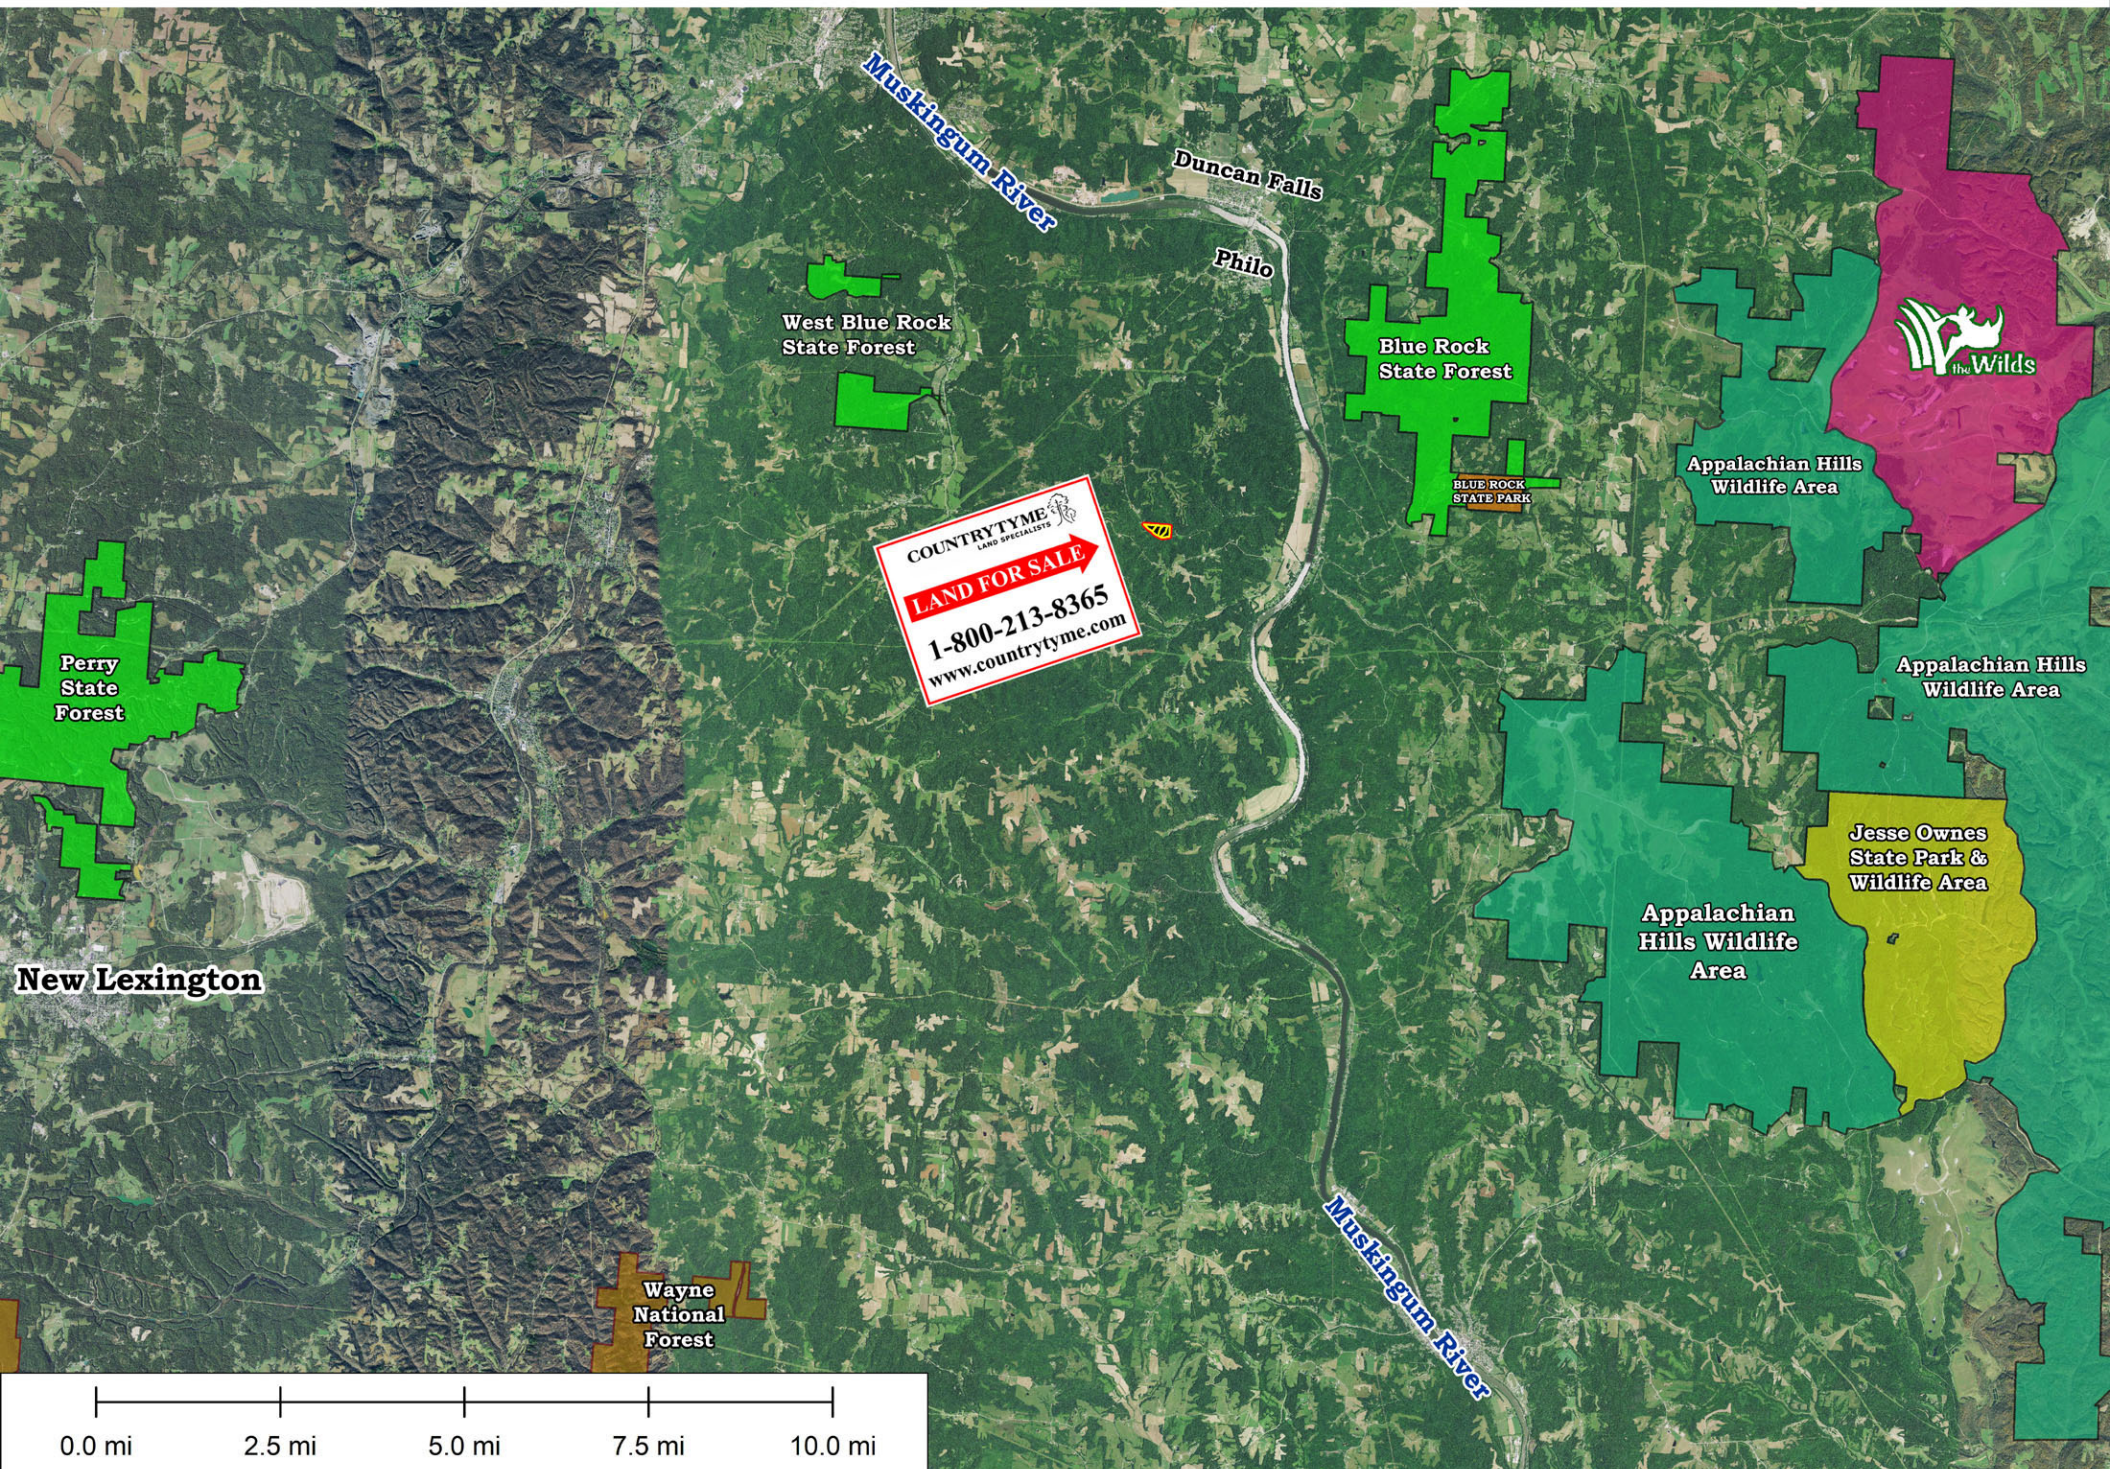

# Muskingum Woods - Back Run Road

0.0 mi    2.5 mi    5.0 mi    7.5 mi    10.0 mi